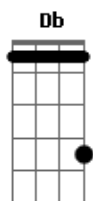

© ukulele-chords.com