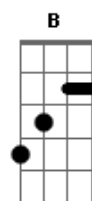

© ukulele-chords.com