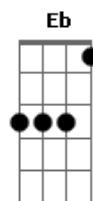

© ukulele-chords.com