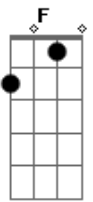

Geraldinho de Babília - Dia de Anseio

Tom: F
Intro: F C Dm G C

F Dm C Em
Quero ver meu amor eu quero ouvir os seus segredos

Bb
Quero satisfazer, todos os seus grandes desejos

Dm Cm E
Quero que me sufoques bem no meio dos teus seios

Bb Bm Gb
Que não se importes, de ficares de joelhos

F Gm G Bb
Bb
Quero que me toques, bem devagar quero um Chopp gelado um samba prá cantar

Dm C
Quero ver a Mangueira, desfilar no estrangeiro

Db A F
Quero contar os sinais espalhados pelo teu corpo inteiro

F Gm
Quero ver o bonde da lapa levar a minha paixão

Dm Bbm Bb

Quero ver como reage o teu coração

Dm Cm Em C
Quero ver o verde e rosa nas bandeiras dos navios brasileiros

Bbm Bb C Cm
Quero a liberdade sobre teu corpo como as do aventureiros

F Gm G Fm Bb
Quero ver o Maracanã, vermelho de paixão quero ver o mengo ser campeão

Bb Dm Bb Dm Cm C
Quero ver a porta-estandarte, evoluir no picadeiro

Db Dbm A Cm C
Não há motivo prá tanto, já que não fui o primeiro

C F C Cm Eb
Então é assim que você diz que ama

Db Dm B Bb
Que me deixa sozinho na cama e sai sem se despedir

F C Eb
Então esse amor que brotou foi da lama

Bbm Bb Dm Bm Db C F
Que estranho nunca me arranhas que quer só se divertir no amor

Acordes

© ukulele-chords.com