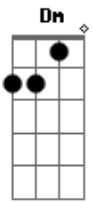

© ukulele-chords.com