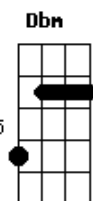

© ukulele-chords.com