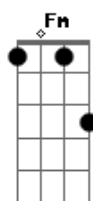

© ukulele-chords.com