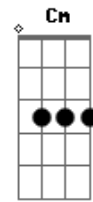

© ukulele-chords.com