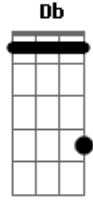

© ukulele-chords.com