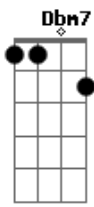

© ukulele-chords.com