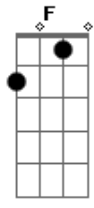

© ukulele-chords.com