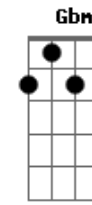

© ukulele-chords.com