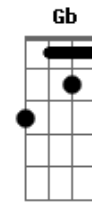

© ukulele-chords.com