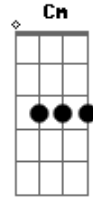

© ukulele-chords.com