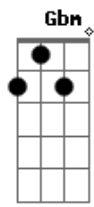

© ukulele-chords.com