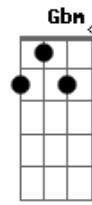

© ukulele-chords.com