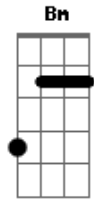

© ukulele-chords.com