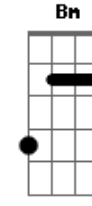

© ukulele-chords.com