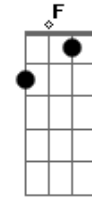

© ukulele-chords.com