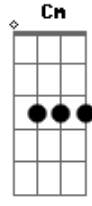

© ukulele-chords.com