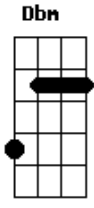

© ukulele-chords.com