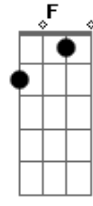

© ukulele-chords.com