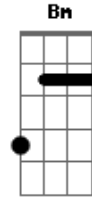

© ukulele-chords.com