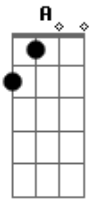

© ukulele-chords.com