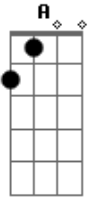

© ukulele-chords.com