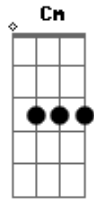

© ukulele-chords.com