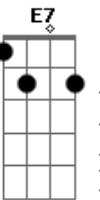

Geraldinho de Babília - Classificados

Tom: F

Am Ab Gm C7 F
Vende-se um coração cheio de tristeza

Gb Ab Am
Mas que possui uma enorme delicadeza

Ab Gm C7 Am
Vende-se dois olhos cansados de esperar

Gb Gm F Gb Ab Am
E duas mãos prontas pra acariciar um grande amor

Ab Am C7 Am
Que samba bom, eu só danço com você

Ab Gm F Gb Ab
Que belo tom eu só canto prá te ver ligeiramente assim

Am Ab Am C7 Am
Em Ipanema, eu te vejo sempre passar

Ab Gm C7 F
Se não me olhas, eu fico a perguntar

Gb F Gb F Gb Am
Será que o amor é sempre assim é tão ruim

Acordes

© ukulele-chords.com

© ukulele-chords.com

© ukulele-chords.com

© ukulele-chords.com

© ukulele-chords.com

© ukulele-chords.com