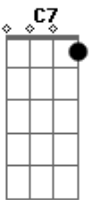

Geraldinho de Babília - Classificados

Tom: F

Am Ab Gm C7 F
Vende-se um coração cheio de tristeza

Gb Ab Am
Mas que possui uma enorme delicadeza

Ab Gm C7 Am
Vende-se dois olhos cansados de esperar

Gb Gm F Gb Ab Am
E duas mãos prontas pra acariciar um grande amor

Ab Gm C7 Am
Na quarta-feira minha escola vai passar

Ab Gm C7 F
Minha Mangueira eu não canso de cantar

Gb Ab Am E7

Um samba bom só prá você

Am Gb Gm C7 F
Vende-se uma boca louca prá beijar

Gb Ab Am
O teu corpo inteiro, não importa o lugar

Ab Am C7 Am
Que samba bom, eu só danço com você

Ab Gm F Gb Ab
Que belo tom eu só canto prá te ver ligeiramente assim

Am Ab Am C7 Am
Em Ipanema, eu te vejo sempre passar

Ab Gm C7 F
Se não me olhas, eu fico a perguntar

Gb F Gb F Gb Am
Será que o amor é sempre assim é tão ruim

Acordes

© ukulele-chords.com

© ukulele-chords.com

© ukulele-chords.com

© ukulele-chords.com

© ukulele-chords.com

© ukulele-chords.com