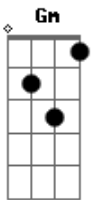

Geraldinho de Babília - Classificados

Tom: F

Am Ab Gm C7 F
Vende-se um coração cheio de tristeza

Gb Ab Am
Mas que possui uma enorme delicadeza

Ab Gm C7 Am
Vende-se dois olhos cansados de esperar

Gb Gm F Gb Ab Am
E duas mãos prontas pra acariciar um grande amor

Ab Gm C7 Am
Na quarta-feira minha escola vai passar

Ab Gm C7 F
Minha Mangueira eu não canso de cantar

Gb Ab Am E7

Um samba bom só prá você

Am Gb Gm C7 F
Vende-se uma boca louca prá beijar

Gb Ab Am
O teu corpo inteiro, não importa o lugar

Ab Am C7 Am
Que samba bom, eu só danço com você

Ab Gm F Gb Ab
Que belo tom eu só canto prá te ver ligeiramente assim

Am Ab Am C7 Am
Em Ipanema, eu te vejo sempre passar

Ab Gm C7 F
Se não me olhas, eu fico a perguntar

Gb F Gb F Gb Am
Será que o amor é sempre assim é tão ruim

Acordes

© ukulele-chords.com

© ukulele-chords.com

© ukulele-chords.com

© ukulele-chords.com

© ukulele-chords.com

© ukulele-chords.com