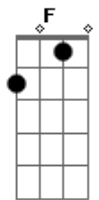

Geraldinho de Babília - Classificados

Tom: F

Am Ab Gm C7 F
Vende-se um coração cheio de tristeza

Gb Ab Am
Mas que possui uma enorme delicadeza

Ab Gm C7 Am
Vende-se dois olhos cansados de esperar

Gb Gm F Gb Ab Am
E duas mãos prontas pra acariciar um grande amor

Ab Gm C7 Am
Na quarta-feira minha escola vai passar

Ab Gm C7 F
Minha Mangueira eu não canso de cantar

Gb Ab Am E7

Um samba bom só prá você

Am Gb Gm C7 F
Vende-se uma boca louca prá beijar

Gb Ab Am
O teu corpo inteiro, não importa o lugar

Ab Am C7 Am
Que samba bom, eu só danço com você

Ab Gm F Gb Ab
Que belo tom eu só canto prá te ver ligeiramente assim

Am Ab Am C7 Am
Em Ipanema, eu te vejo sempre passar

Ab Gm C7 F
Se não me olhas, eu fico a perguntar

Gb F Gb F Gb Am
Será que o amor é sempre assim é tão ruim

Acordes

© ukulele-chords.com