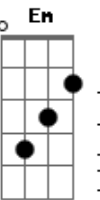

© ukulele-chords.com