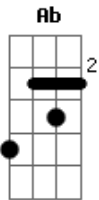

Geraldinho de Babília - Classificados

Tom: F

Am Ab Gm C7 F
Vende-se um coração cheio de tristeza

Gb Ab Am
Mas que possui uma enorme delicadeza

Ab Gm C7 Am
Vende-se dois olhos cansados de esperar

Gb Gm F Gb Ab Am
E duas mãos prontas pra acariciar um grande amor

Ab Gm C7 Am
Na quarta-feira minha escola vai passar

Ab Gm C7 F
Minha Mangueira eu não canso de cantar

Gb Ab Am E7

Um samba bom só prá você

Am Gb Gm C7 F
Vende-se uma boca louca prá beijar

Gb Ab Am
O teu corpo inteiro, não importa o lugar

Ab Am C7 Am
Que samba bom, eu só danço com você

Ab Gm F Gb Ab
Que belo tom eu só canto prá te ver ligeiramente assim

Am Ab Am C7 Am
Em Ipanema, eu te vejo sempre passar

Ab Gm C7 F
Se não me olhas, eu fico a perguntar

Gb F Gb F Gb Am
Será que o amor é sempre assim é tão ruim

Acordes

© ukulele-chords.com

© ukulele-chords.com

© ukulele-chords.com

© ukulele-chords.com

© ukulele-chords.com

© ukulele-chords.com