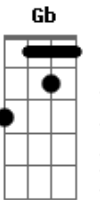

Geraldinho de Babília - Classificados

Tom: F

Am Ab Gm C7 F
Vende-se um coração cheio de tristeza

Gb Ab Am
Mas que possui uma enorme delicadeza

Ab Gm C7 Am
Vende-se dois olhos cansados de esperar

Gb Gm F Gb Ab Am
E duas mãos prontas pra acariciar um grande amor

Ab Gm C7 Am
Na quarta-feira minha escola vai passar

Ab Gm C7 F
Minha Mangueira eu não canso de cantar

Gb Ab Am E7

Um samba bom só prá você

Am Gb Gm C7 F
Vende-se uma boca louca prá beijar

Gb Ab Am
O teu corpo inteiro, não importa o lugar

Ab Am C7 Am
Que samba bom, eu só danço com você

Ab Gm F Gb Ab
Que belo tom eu só canto prá te ver ligeiramente assim

Am Ab Am C7 Am
Em Ipanema, eu te vejo sempre passar

Ab Gm C7 F
Se não me olhas, eu fico a perguntar

Gb F Gb F Gb Am
Será que o amor é sempre assim é tão ruim

Acordes

© ukulele-chords.com

© ukulele-chords.com

© ukulele-chords.com

© ukulele-chords.com

© ukulele-chords.com

© ukulele-chords.com