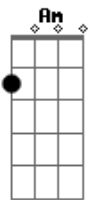

© ukulele-chords.com