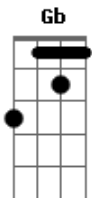

© ukulele-chords.com