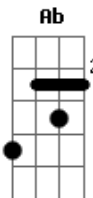

© ukulele-chords.com