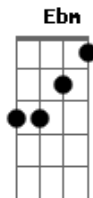

© ukulele-chords.com