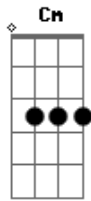

© ukulele-chords.com