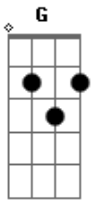

Geralzinho de Babília - A Cidade e Você

Tom: G
Intro: Cm D Am7 G Am7 G

C D
A cidade abre os braços
C D
Prá ter a noite e você mais linda
C G
Eu to na cidade
D D
Agora só falta ter você prá mim
Am7
Prá te contar
Am7 G
As coisas que eu deixei um dia
Am7 Am7 D
Por te dizer, mas eu tinha que ir
G Am7
Agora estou de volta
G Am7
Menina, você é minha
G Am7
Não quero ser mais o teu caso
Am7 D
Eu só quero uma babinha de amor

C D
Eu sinto falta do seu sarro
C D
Eu ainda tenho o teu cheiro
C
Eu lembro do teu corpo
D C D
Sobre o meu por corpo inteiro
Am7 G
Que paixão complicada
Am7 G
Para o trânsito inteiro
Am7 G
Quero ouvir tua risada
Am7 D
Quero o teu travesseiro
G Am7
Então te tenho de volta
G Am7
Eu ainda sou o teu meio
G Am7
Meu bem eu aceito a proposta
G Am7 D
Pra passar te amando o tempo inteiro

Acordes

© ukulele-chords.com