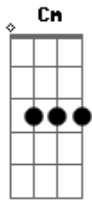

© ukulele-chords.com