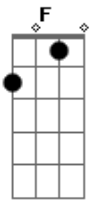

Geralzinho de Babília - É Inútil Ser Feliz

Tom: F

Intro: Am Ab E A E Am E Em

Am E Bb Gm Ab
Como posso ser feliz se no amor sou tão infeliz

Ab Bb Gm F E Am Bb
Eu preciso superar, essa grande decepção

Dm G Am E Am
E o meu coração que é incapaz de me ajudar a encontrar a solução

D E C Am
Toda vez que tento partir, ele diz não

D A Dm
Toda vez que penso em insistir, muita atenção

Am Gb
Então devo fazer igual como qualquer pessoa que se encontra nessa situação

E Am E Am

É carnaval, uma grande razão

D Db Gm Dm
Pra sair por ai, sem saber a onde ir só com o violão

G Am G D
Am
E eu não posso nem chorar a minha fantasia é o inverso dessa situação

Am E A Dm
Foi no carnaval, que alguém falou que queria ser feliz

F Em E F Dm F E
Am
Mesmo o amor sendo um bis mesmo sendo infiel capaz de roubar um anel

Am E Fm A Dm
Ah! Triste ilusão, meu coração não é capaz de resistir

Fm E Em E Fm Dm Ab
E Am
Há um amor tão triste assim há um amor incapaz de me amar um pouco mais

Acordes

© ukulele-chords.com