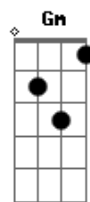

© ukulele-chords.com

Gm **Dm**
Vem me erguer como a Josué
C **F**
Como a Davi a vitória me dá
Gm **Dm**
Não escolhi o inimigo seguir
Bb **C**
Eu escolhi Miguel!

[Refrão]

Bb **F**
Em ordem de batalha
C **Dm**
Com o Príncipe dos Anjos
C **Bb** **Gm** **C**
Vou triunfar, sobre toda a tempestade
Bb **F**
Apostos pro combate
C **Dm**
Com as armas da Oração
C **Bb** **C**
Vou pra batalha, na certeza da
F
Vitória!