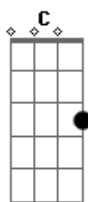

© ukulele-chords.com