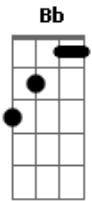

© ukulele-chords.com