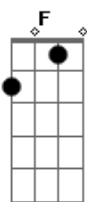

© ukulele-chords.com