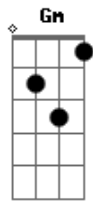

© ukulele-chords.com

Gm **Dm**
Vem me erguer como a Josué
C **F**
Como a Davi a vitória me dá
Gm **Dm**
Não escolhi o inimigo seguir
Bb **C**
Eu escolhi Miguel!

[Refrão]

Bb **F**
Em ordem de batalha
C **Dm**
Com o Príncipe dos Anjos
C **Bb** **Gm** **C**
Vou triunfar, sobre toda a tempestade
Bb **F**
Apostos pro combate
C **Dm**
Com as armas da Oração
C **Bb** **C**
Vou pra batalha, na certeza da
F
Vitória!