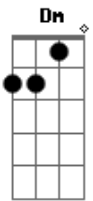

© ukulele-chords.com