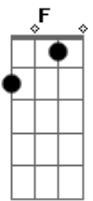

© ukulele-chords.com