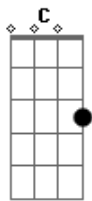

© ukulele-chords.com