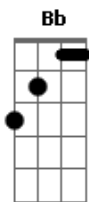

© ukulele-chords.com