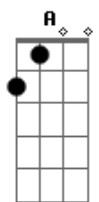

Geraldinho Correia / Missão Resgate - Em Ordem de Batalha Com São Miguel

tom:

Intro: **Dm** **C** **Dm** **A**
Dm **C** **Dm** **A** **A**

[Primeira Parte]

Dm **C** **Bb**
Oh Senhor sois meu refúgio e cidadela
Dm **C** **Bb** **C**
Sois meu Deus em quem confio inteiramente
Dm **C** **Bb**
Destes ordens aos Teus anjos que me guardem
Dm **C** **Bb** **C**
Sobre víbora e serpente eu andarei
Dm **C** **Bb**
Oh Miguel zeloso defensor da Glória
Dm **C** **Bb** **C**
Me dou e me ponho sob a tua proteção
Dm **C** **Bb**
Vem me assistir em toda minha vida
Dm **C** **Bb** **C**
Lança para longe o vil adversário

[Pré-Refrão]

Acordes

© ukulele-chords.com