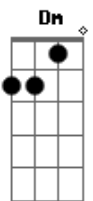

© ukulele-chords.com

© ukulele-chords.com