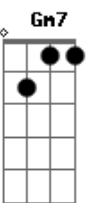

© ukulele-chords.com