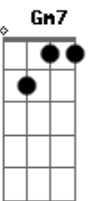

© ukulele-chords.com