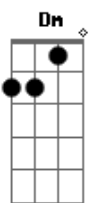

© ukulele-chords.com

© ukulele-chords.com