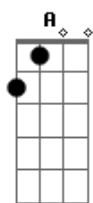

Geraldinho Correia / Missão Resgate - Em Ordem de Batalha Com São Miguel

tom:

Intro: **Dm7** **C** **Dm7** **A**
Dm7 **C** **Dm7** **A** **A**

[Primeira Parte]

Dm7 **C** **Bb**
Ó senhor sois meu refúgio e cidadela
Dm7 **C** **Bb** **C**
Sois meu deus em ti confio inteiramente
Dm7 **C** **Bb**
Destes ordens aos teus anjos que me guardem
Dm7 **C** **Bb** **C**
Sobre víbora e serpente eu andarei
Dm7 **C** **Bb**
Oh miguel zeloso defensor da glória
Dm7 **C** **Bb** **C**
Indo e me ponho sob a tua proteção
Dm7 **C** **Bb**
Vem me assistir em toda minha vida
Dm7 **C** **Bb** **C**
Lança para longe o meu adversário

[Pré-Refrão]

Bb **Dm7**
Vem me erguer como a josué
C **F**
Como a davi a vitória me dá
Gm7 **Dm7**
Não escolhi o inimigo seguir
Bb **C**
Eu escolhi miguel!

[Refrão]

Bb **F** **C** **Dm**
Em ordem de batalha, com o príncipe dos anjos
C **Bb** **Bb** **C**
Vou triunfar, sobre toda a tempestade
Bb **F** **C** **Dm**
Apostos pro combate, com as armas da oração
C **Bb** **C7** **F**
Vou pra batalha, na certeza da vitória

Acordes