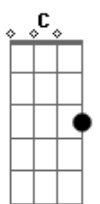

Geraldinho Correia / Missão Resgate - Altíssimo Deus (part. Tony Allysson)

tom:

Intro: C C7M Cadd9
Am F G
Am F G

[Primeira Parte]

Minha esperança está C C7M Cadd9
C Am Aadd9 A
No Deus que fez os céus
Am F
Que fez a Terra Dm G Dm G
E tudo aquilo que nela está

Deus de poder Maior C C7M Cadd9
C Am Aadd9 A
Igual a Ti não há
Am F Dm
Vitorioso do combate eu
G
Sairei

[Pré-Refrão]

F
Pois é Tua destra que
Am
Sustenta o meu andar

Acordes

© ukulele-chords.com

© ukulele-chords.com