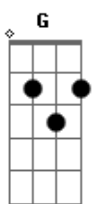

© ukulele-chords.com