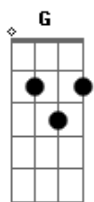

© ukulele-chords.com