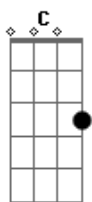

© ukulele-chords.com