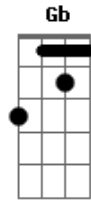

© ukulele-chords.com