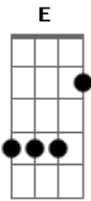

© ukulele-chords.com