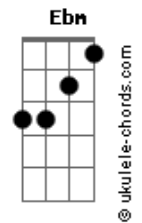

# Geração Eleita - Faz Queimar

tom:

Ab (forma dos acordes no tom de Gb )

Capostrate na 2ª casa

Intro: Dbm A E B

[Primeira Parte]

Dbm A  
Vim de encontro  
E B  
Para conversar com meu senhor  
Dbm A  
Ouvir tua palavra  
E B  
Curar as minhas feridas

[Segunda Parte]

Dbm A  
Vim de encontro  
E B  
Expressar minha dor  
Dbm A  
Ouvir tua palavra  
E B  
Sentir o teu amor

[Pré-Refrão]

Dbm A  
O meu coração inquieto está  
E B  
Por isso vou te deixar entrar  
Dbm A  
O meu coração inquieto esta  
E B  
Por isso então faça queimar

## Acordes

Faz incendiar

Dbm A  
Manda a tua brasa  
E B  
E enche minha casa

( Dbm7 A E B )

[Pré-Refrão]

Dbm A  
O meu coração inquieto está  
E B  
Por isso vou te deixar entrar  
Dbm A  
O meu coração inquieto esta  
E B  
Por isso então faça queimar