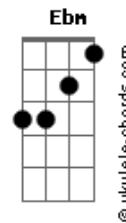

# Geração Eleita - Faz Queimar

tom:

Ab (forma dos acordes no tom de Gb )

Capostrate na 2ª casa

Intro: Dbm A E B

[Primeira Parte]

Dbm A  
Vim de encontro  
E B  
Para conversar com meu senhor  
Dbm A  
Ouvir tua palavra  
E B  
Curar as minhas feridas

[Segunda Parte]

Dbm A  
Vim de encontro  
E B  
Expressar minha dor  
Dbm A  
Ouvir tua palavra  
E B  
Sentir o teu amor

[Pré-Refrão]

Dbm A  
O meu coração inquieto está  
E B  
Por isso vou te deixar entrar  
Dbm A  
O meu coração inquieto esta  
E B  
Por isso então faça queimar

## Acordes

Faz incendiar

Dbm A  
Manda a tua brasa  
E B  
E enche minha casa

( Dbm7 A E B )

[Pré-Refrão]

Dbm A  
O meu coração inquieto está  
E B  
Por isso vou te deixar entrar  
Dbm A  
O meu coração inquieto esta  
E B  
Por isso então faça queimar