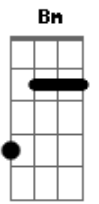

Geração 7x1 - Floripah

tom:

A
O pai tá on tá desde maio
E a galera te espera
Os barzinhos tão abrindo
Tão bora lá tomar uma gela
Bm Dbm
Se você quer curtir um novo ar
Bm Dbm E7

No litoral catarinense vai me encontrar

D7M A7M
Então bora pra Floripah
D7M A7M
Fazer fumaça na beira do mar
D7M A7M
No pôr do sol vamos se abraçar
D7M A7M
E um luauzinho pra recarregar
Bm Dbm
Essa energia positiva
Bm Dbm E7
Pra no outro dia recomeçar

Acordes

© ukulele-chords.com

© ukulele-chords.com

© ukulele-chords.com

© ukulele-chords.com

© ukulele-chords.com

© ukulele-chords.com