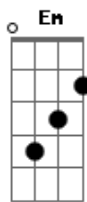

© ukulele-chords.com