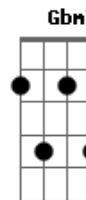

© ukulele-chords.com