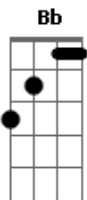

Gera Vitali - Escaparate

tom:

D

Intro: Dadd9 Bb D Bb D

D7M

Me escapé y me fui
A pasear por ahí

En un viejo escaparate vi

Mi cara junto al muñeco aquel

Bb
Un monstruo rosa me saludó

Y dijo hoy tenemos una misión

D7M

Me subí a un tractor

Olvidé el disfraz

De pronto todo empezó a temblar

Sentí que algo no estaba bien

Bb
Un perro viejo empezó a rugir

Todos corrían a ningún lugar

G E7
Un avión, un soldado

Bm7 Bm7
Un disparo contra un vidrio

Em7 A A
Y un dragón muy vie jo

Gbm7 Bm7 B7
Me llevó a volar muy le jos
Em7 A A Dadd9
Y el tiempo se perdió

(Dadd9 Bb D Bb)
(D Bb D Em)
(Em Dbm7 Gb D)

D7M

Que pasó, te busqué

Te tenés que cuidar

Bb
Y mirar para atrás

D7M

Te fuiste solo sin avisar

Mirá lo que le pasó al robot

Bb
Que sin querer apagó el motor

Abandonado en el mismo lugar

G E7
Se perdió en el centro

Bm7 Bm7
Mi reflejo en el vidrio

Em7 A A go
Un dragón con fue B7

Gbm7 Bm7 B7 jos
Me llevó a volar muy le

Em7 A A Dadd9 Bb D Bb D
Y el tiempo me encontró

Acordes

© ukulele-chords.com