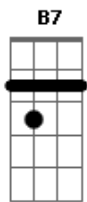

© ukulele-chords.com