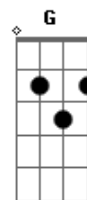

© ukulele-chords.com