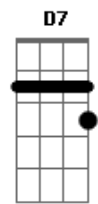

© ukulele-chords.com