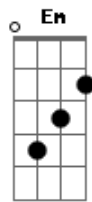

© ukulele-chords.com