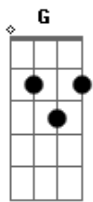

Gepe - Invierno

Tom: G

G
Limpio la ventana
D
El invierno en la cara
C D
Lo paso pensando en ti
G
Nubes todo el día
D
El frío que vacía
C D
La fuerza que queda en mi

C D
Y es así que llegaré al fin
C D
Y es así que llegaré al fin

G
De este invierno que hace eterno
D
Chaqueta y chaleco
C D
Pijama y doble calcetín
G
Las luces prendidas
D
Llueve todo el día
C D
Para que voy a salir

C D
Y soñar que llegará el fin
C D
Y soñar que llegará por fin

G
El verano amor
D C
Qué nos hace falta
D G D
El sol que nos levanta
C D
Uh...

G
Este invierno amor
D C
Que parece eterno
D G D
Con tanto frío en el cuerpo
C D
Uh...

G

Cambiando la tele
D
Apagando la mente
C D
Los Simpsons para dormir
G
La soledad vacía
D
Llena todo el día
C D
pensando en no existir

C D
Y es así que llegaré al fin
C D
Y es así que llegaré al fin

G
De este invierno amor
D C
Que parece eterno
D G D
La sangre deja al cuerpo
C D
Uh...

G
El verano amor
D C
Que nos hace falta
D G D
El sol que nos levanta
C D
Uh...

C D
C D
C D
C D

G D
El verano que se va
C D
El invierno volverá
G D
Otro año que se va
C D
Es invierno en la ciudad

G D
El verano que se va
Em D
El invierno volverá
G D
Otro año que se va
Em D G
Es invierno en la ciudad

Acordes

© ukulele-chords.com