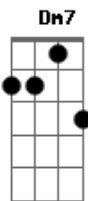

George Paez - Na Noite Quente de Altamira

tom:

Intro: Am Dm7 Am Dm7 Am

[Primeira Parte]

Am
Você me fala do Riozinho do Anfrísio
Dm7 Na noite quente de Altamira, distraída Am

Longe do ninho é sempre mais difícil
Dm7 E essa cidade tá um beco sem saída Am

[Riff] Am Dm7 Am

Desde pequena você pra lá não volta
Dm7 Que a vida é um barco sem rumo G7 Am G7
Mas você diz, ?Quer saber? Já cansei de sofrer?

[Refrão]

Dm7 G7 Dm7 G7
Ah! você é louca, e até feliz
Dm7 Cachoeira seca, Maribel Am E7

Quero voltar pro Irirí
Dm7 G7 Dm7 G7
Ah! você é louca, e até feliz
Dm7 São Francisco, Manuelito Am E7
Você já tá no Irirí

[Solo] Am Dm7 Am Dm7 Am

[Primeira Parte]

Am
Você me fala do Riozinho do Anfrísio
Dm7 Na noite quente de Altamira, distraída Am

Acordes

© ukulele-chords.com

© ukulele-chords.com

© ukulele-chords.com

© ukulele-chords.com

Longe do ninho é sempre mais difícil
Dm7 E essa cidade tá um beco sem saída Am

(Am Dm7 Am)

Am
Desde pequena você pra lá não volta
Dm7 Que a vida é um barco sem rumo G7 Am G7
Mas você diz, ?Quer saber? Já cansei de sofrer?