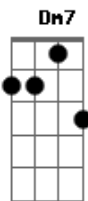

# George Paez - Na Noite Quente de Altamira

tom:

Intro: Am Dm7 Am Dm7 Am

[Primeira Parte]

Am  
Você me fala do Riozinho do Anfrísio  
Dm7 Na noite quente de Altamira, distraída Am

Longe do ninho é sempre mais difícil  
Dm7 E essa cidade tá um beco sem saída Am

[Riff] Am Dm7 Am

Desde pequena você pra lá não volta  
Dm7 Que a vida é um barco sem rumo G7 Am G7  
Mas você diz, ?Quer saber? Já cansei de sofrer?

[Refrão]

Dm7 G7 Dm7 G7  
Ah! você é louca, e até feliz  
Dm7 Cachoeira seca, Maribel Am E7

Quero voltar pro Irirí  
Dm7 G7 Dm7 G7  
Ah! você é louca, e até feliz  
Dm7 São Francisco, Manuelito Am E7  
Você já tá no Irirí

[Solo] Am Dm7 Am Dm7 Am

[Primeira Parte]

Am  
Você me fala do Riozinho do Anfrísio  
Dm7 Na noite quente de Altamira, distraída Am

## Acordes

© ukulele-chords.com

© ukulele-chords.com

© ukulele-chords.com

© ukulele-chords.com

Longe do ninho é sempre mais difícil  
Dm7 E essa cidade tá um beco sem saída Am

( Am Dm7 Am )

Am  
Desde pequena você pra lá não volta  
Dm7 Que a vida é um barco sem rumo G7 Am G7  
Mas você diz, ?Quer saber? Já cansei de sofrer?