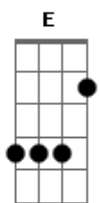

© ukulele-chords.com