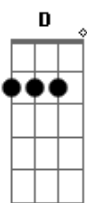

© ukulele-chords.com