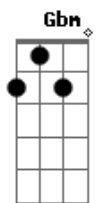

George Lucena - Amigo Anjo

tom:

Gbm

D E

Foi num pôr de Sol

Dbm Gbm

Que o amigo anjo veio me dizer

D E

Me chamo Miguel

Dbm Gbm

Uma mensagem trago lá do céu

D E Dbm Gbm

Salve Irmão vou te falar em forma de canção

D E

Uma verdade universal

Dbm Gbm

Quem semeia o bem nunca colhe o mal

D E Dbm

Acordes

© ukulele-chords.com