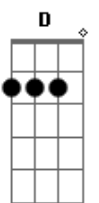

© ukulele-chords.com