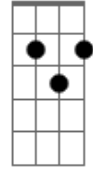

© ukulele-chords.com

G