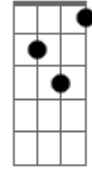

© ukulele-chords.com

Gm