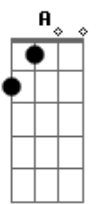

© ukulele-chords.com