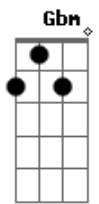

© ukulele-chords.com