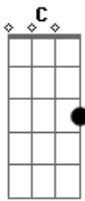

© ukulele-chords.com