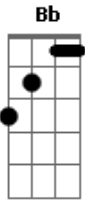

George Henrique e Rodrigo - Última Cerveja

Tom: Bb

Tô me despedindo dessa mesa
Foi a última cerveja que eu bebi por causa de você
Todo o meu motivo pra tristeza
Tá ficando na comanda que o garçom acabou de trazer
Foi a conta mais salgada, mais doída e mais pesada
E o coração teve que pagar
Não teve parcelamento Paguei com arrependimento
Demorou mas consegui quitar

Essa é a última cerveja que eu bebo por você
A última comanda que eu paguei pra tentar te esquecer
Todo aquele amor que eu juntei só pra te dar
Pode guardar o troco e usar quando precisar
É a última cerveja que eu bebo por você
A última comanda que eu paguei pra tentar te esquecer
Todo aquele amor que eu juntei só pra te dar
Pode guardar o troco e usar quando precisar
Se bater saudade Assume o meu lugar nos bares da cidade
Se bater saudade Assume o meu lugar nos bares da cidade

Acordes