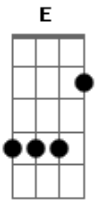

© ukulele-chords.com