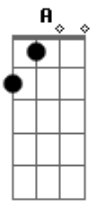

© ukulele-chords.com