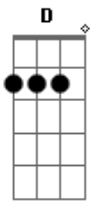

George Henrique e Rodrigo - Fogo Na Roupa

Tom: D

Intro: Bm G D A

Bm

Vai descendo, vai

G

Vem descendo, vem

D A

Se eu te pego você fica louca

Bm

Vai dançando, vai

G

Provocando, vem

D

Quando eu te pegar

A Bm

você vai ver que eu sou fogo na roupa

Intro: Bm G D A

Bm

Hoje eu vou sair

G

Pra me divertir

D A

Hoje eu tô afim de tomar todas

Passar mal

Bm

Não deixe eu dirigir

G

Garçon, já deixa aqui

D

Um Jack doze anos

A

Que eu vou pegar geral

Bm

Foi quando eu olhei naquele canto

G

Vi você toda exalando

D A

Deu vontade de chegar

Bm

Eu tava muito louco, dominado

G

Fui andando pro seu lado

D A

E provocando comecei a falar:

Bm

Vai descendo, vai

G

Vem descendo, vem

D A

Se eu te pego você fica louca

Bm

Vai dançando, vai

G

Provocando, vem

D A Bm

Quando eu te pegar você vai ver que eu sou fogo na roupa.

Acordes