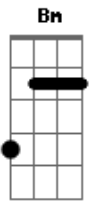

© ukulele-chords.com

© ukulele-chords.com