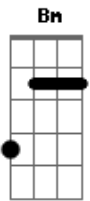

© ukulele-chords.com

© ukulele-chords.com