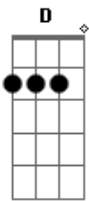

George Henrique e Rodrigo - Fogo Na Roupa

Tom: **D**

Intro: **Bm G D A**

Bm

Vai descendo, vai

G

Vem descendo, vem

D A

Se eu te pego você fica louca

Bm

Vai dançando, vai

G

Provocando, vem

D

Quando eu te pegar

A Bm

você vai ver que eu sou fogo na roupa

Intro: **Bm G D A**

Bm

Hoje eu vou sair

G

Pra me divertir

D A

Hoje eu tô afim de tomar todas

Passar mal

Bm

Não deixe eu dirigir

G

Garçon, já deixa aqui

D

Um Jack doze anos

A

Que eu vou pegar geral

Bm

Foi quando eu olhei naquele canto

G

Vi você toda exalando

D A

Deu vontade de chegar

Bm

Eu tava muito louco, dominado

G

Fui andando pro seu lado

D A

E provocando comecei a falar:

Bm

Vai descendo, vai

G

Vem descendo, vem

D A

Se eu te pego você fica louca

Bm

Vai dançando, vai

G

Provocando, vem

D A Bm

Quando eu te pegar você vai ver que eu sou fogo na roupa.

Acordes