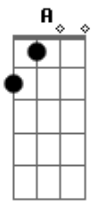

George Henrique e Rodrigo - Fantasia

Tom: **D**

Intro: **G D A Bm7 G D Gb Bm7**

Bm7 **G** **D** **A**
Eu desejo um beijo, um preço pago pela tentação

Bm7 **G** **D** **A**
Vejo agora você ir embora com minha ilusão

Em7 **G** **D** **A**
Antes que eu pudesse imaginar o que você queria

Em7 **G** **Gb** **Bm7**

Você me mostrou que esse amor era fantasia

Refrão:

G **D** **A** **Bm7**
Mas se você quiser o amor de alguém

G **D** **Gb** **Bm7**
É só me procurar porque eu te quero mais além

G **D** **A** **Bm7**
Sem essa de ficar sozinha, não

G **D** **Gb** **Bm7**
É só me procurar, tiro você da solidão

(**G D A Bm7 G D Gb Bm7**)

Acordes

© ukulele-chords.com

© ukulele-chords.com

© ukulele-chords.com