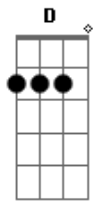

George Henrique e Rodrigo - Fantasia

Tom: **D**

Intro: **G D A Bm7 G D Gb Bm7**

Bm7 **G** **D** **A**
Eu desejo um beijo, um preço pago pela tentação

Bm7 **G** **D** **A**
Vejo agora você ir embora com minha ilusão

Em7 **G** **D** **A**
Antes que eu pudesse imaginar o que você queria

Em7 **G** **Gb** **Bm7**

Você me mostrou que esse amor era fantasia

Refrão:

G **D** **A** **Bm7**
Mas se você quiser o amor de alguém

G **D** **Gb** **Bm7**
É só me procurar porque eu te quero mais além

G **D** **A** **Bm7**
Sem essa de ficar sozinha, não

G **D** **Gb** **Bm7**
É só me procurar, tiro você da solidão

(**G D A Bm7 G D Gb Bm7**)

Acordes

© ukulele-chords.com

© ukulele-chords.com

© ukulele-chords.com