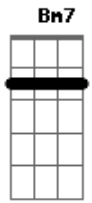

George Henrique e Rodrigo - Fantasia

Tom: **D**

Intro: **G D A Bm7 G D Gb Bm7**

Bm7 **G** **D** **A**
Eu desejo um beijo, um preço pago pela tentação

Bm7 **G** **D** **A**
Vejo agora você ir embora com minha ilusão

Em7 **G** **D** **A**
Antes que eu pudesse imaginar o que você queria

Em7 **G** **Gb** **Bm7**

Você me mostrou que esse amor era fantasia

Refrão:

G **D** **A** **Bm7**
Mas se você quiser o amor de alguém

G **D** **Gb** **Bm7**
É só me procurar porque eu te quero mais além

G **D** **A** **Bm7**
Sem essa de ficar sozinha, não

G **D** **Gb** **Bm7**
É só me procurar, tiro você da solidão

(**G D A Bm7 G D Gb Bm7**)

Acordes

© ukulele-chords.com

© ukulele-chords.com

© ukulele-chords.com