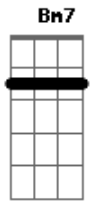

© ukulele-chords.com