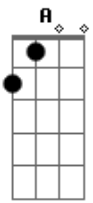

© ukulele-chords.com