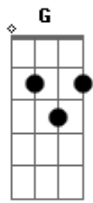

George Henrique e Rodrigo - Fantasia

Tom: **D**

Intro: **G D A Bm7 G D Gb Bm7**

Bm7 **G** **D** **A**
Eu desejo um beijo, um preço pago pela tentação

Bm7 **G** **D** **A**
Vejo agora você ir embora com minha ilusão

Em7 **G** **D** **A**
Antes que eu pudesse imaginar o que você queria

Em7 **G** **Gb** **Bm7**

Você me mostrou que esse amor era fantasia

Refrão:

G **D** **A** **Bm7**
Mas se você quiser o amor de alguém

G **D** **Gb** **Bm7**
É só me procurar porque eu te quero mais além

G **D** **A** **Bm7**
Sem essa de ficar sozinha, não

G **D** **Gb** **Bm7**
É só me procurar, tiro você da solidão

(**G D A Bm7 G D Gb Bm7**)

Acordes

© ukulele-chords.com

© ukulele-chords.com

© ukulele-chords.com