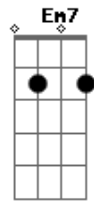

© ukulele-chords.com