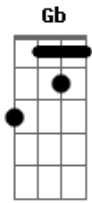

© ukulele-chords.com