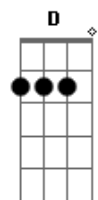

© ukulele-chords.com