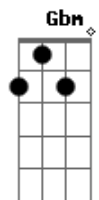

D
Na sua vida eu sou bem mais que um ex

Bm A
Eu sou o ex dos ex

(A E Gbm D)

Acordes

© ukulele-chords.com

© ukulele-chords.com

© ukulele-chords.com

© ukulele-chords.com