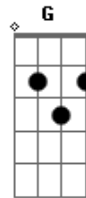

© ukulele-chords.com