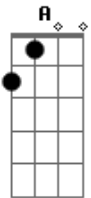

George Henrique e Rodrigo - De Ponta Cabeça

Tom: C

Intro: A Dm G C Am A

Dm G
Eu só não jogo tudo pro alto

Porque depois vou ter que me juntar, sozinho C G Am A
Dm G
Mas também não duvide que eu faça

Qualquer coisa que eu possa C
G Am
Nem que seja um caminho sem volta

Dm G Em
Não deixe eu sair da nossa vida

G A A7
No meio dessa tempestade

Dm
Diz alguma coisa agora

G G7 C G Am A
Se eu sair dessa porta não vou mais voltar

Dm
Olha aí poxa vida e a gente

G G7
Nosso amor tá de ponta cabeça

C G Am
Mas ainda é amor

Dm
É melhor trancar essa porta

G
E não deixar eu sair

Am
Se achar que ainda vale a pena

(Dm G C Am A Dm E Am A)

Dm G
Mas também não duvide que eu faça

C
Qualquer coisa que eu possa

G Am
Nem que seja um caminho sem volta

Dm G Em
Não deixe eu sair da nossa vida

G A A7
No meio dessa tempestade

Dm
Diz alguma coisa agora

G G7 C G Am A
Se eu sair dessa porta não vou mais voltar

Dm
Olha aí poxa vida e a gente

G G7
Nosso amor tá de ponta cabeça

C G Am
Mas ainda é amor

Dm
É melhor trancar essa porta

G
E não deixar eu sair

Am A
Se achar que ainda vale a pena

Dm
Por favor tranque essa porta

G
E não deixe eu sair

Am
Se achar que ainda vale a pena

Acordes

© ukulele-chords.com

© ukulele-chords.com

© ukulele-chords.com

© ukulele-chords.com

© ukulele-chords.com

© ukulele-chords.com

© ukulele-chords.com

© ukulele-chords.com

© ukulele-chords.com