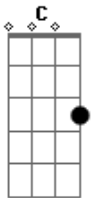

George Henrique e Rodrigo - De Ponta Cabeça

Tom: C

Intro: A Dm G C Am A

Dm G
Eu só não jogo tudo pro alto

Porque depois vou ter que me juntar, sozinho C G Am A
Dm G
Mas também não duvide que eu faça

Qualquer coisa que eu possa C
G Am
Nem que seja um caminho sem volta

Dm G Em
Não deixe eu sair da nossa vida

G A A7
No meio dessa tempestade

Dm
Diz alguma coisa agora

G G7 C G Am A
Se eu sair dessa porta não vou mais voltar

Dm
Olha aí poxa vida e a gente

G G7
Nosso amor tá de ponta cabeça

C G Am
Mas ainda é amor

Dm
É melhor trancar essa porta

G
E não deixar eu sair

Am A
Se achar que ainda vale a pena

Dm
Por favor tranque essa porta

G
E não deixe eu sair

Am
Se achar que ainda vale a pena

Acordes