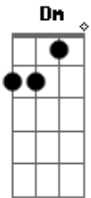

© ukulele-chords.com