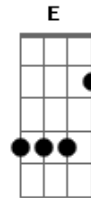

© ukulele-chords.com