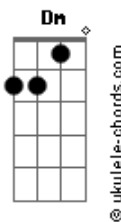

George Henrique e Rodrigo - Culpa dos Oi

tom:
Capostrate na 1ª casa ^{Db} (forma dos acordes no tom de ^C)

Na teoria, a gente tá terminado ^C ^G
Mas é só na teoria, porque quem termina ^{Dm} ^F
Fica incomunicável ^C
E a gente tá comunicando, até demais ^G

Até penso em te bloquear ^{Dm} ^{Am}
Só que aonde precisa não dá, que é no peito ^C ^G

Acordes

E sabe por que ao invés de te rejeitar eu te aceito? ^F ^G
A culpa é dos oi que você manda ^C ^G
Culpa do meu tchau que sempre cai na lábia da sua cama ^{Dm} ^F
Fazer o que, se minha cabeça te odeia e meu corpo te ama ^C ^G ^{Dm}
A culpa é dos oi que você manda ^F ^C ^G
Culpa do meu tchau que sempre cai na lábia da sua cama ^{Dm} ^F
Fazer o que, se minha cabeça te odeia e meu corpo te ama ^C ^G ^{Dm}
Eu fico cê chuta, eu corro, cê chama ^F ^C