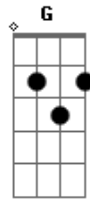

© ukulele-chords.com