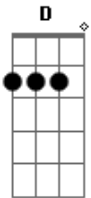

O dono do bar tá dando risada

É um modão atrás do outro é sofrência em cima de sofrência
É saudade em cima de saudade é carência em cima de carência
e assim vai

É um modão atrás do outro é sofrência em cima de sofrência
É saudade em cima de saudade é carência em cima de carência
e assim vai

Pra variar mais um pé na bunda me jogou no bar...

Acordes

© ukulele-chords.com

© ukulele-chords.com

© ukulele-chords.com

© ukulele-chords.com

© ukulele-chords.com