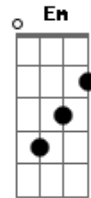

George Henrique e Rodrigo - Cliente Preferencial

Tom: G
Intro: C D

Pra variar mais um pé na bunda me jogou no bar
Virei arroz de festa aqui nesse lugar
Daqui a pouco minha foto vai tá no mural
No topo de cliente preferencial
Como a paixão engana quando eu penso que tá indo aí o trem desanda
Vai sofrer assim na casa do caramba ai ai ai ai
Que sina desgramada enquanto eu bebo e choro

O dono do bar tá dando risada

É um modão atrás do outro é sofrência em cima de sofrência
É saudade em cima de saudade é carência em cima de carência
e assim vai

É um modão atrás do outro é sofrência em cima de sofrência
É saudade em cima de saudade é carência em cima de carência
e assim vai

Pra variar mais um pé na bunda me jogou no bar...

Acordes

© ukulele-chords.com

© ukulele-chords.com

© ukulele-chords.com

© ukulele-chords.com

© ukulele-chords.com