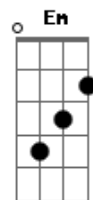

George Henrique e Rodrigo - Cliente Preferencial

Tom: G
Intro: C D

Pra variar mais um pé na bunda me jogou no bar
Virei arroz de festa aqui nesse lugar
Daqui a pouco minha foto vai tá no mural
No topo de cliente preferencial
Como a paixão engana quando eu penso que tá indo aí o trem desanda
Vai sofrer assim na casa do caramba ai ai ai ai
Que sina desgramada enquanto eu bebo e choro

O dono do bar tá dando risada

É um modão atrás do outro é sofrência em cima de sofrência
É saudade em cima de saudade é carência em cima de carência
e assim vai

É um modão atrás do outro é sofrência em cima de sofrência
É saudade em cima de saudade é carência em cima de carência
e assim vai

Pra variar mais um pé na bunda me jogou no bar...

Acordes

© ukulele-chords.com

© ukulele-chords.com

© ukulele-chords.com

© ukulele-chords.com

© ukulele-chords.com