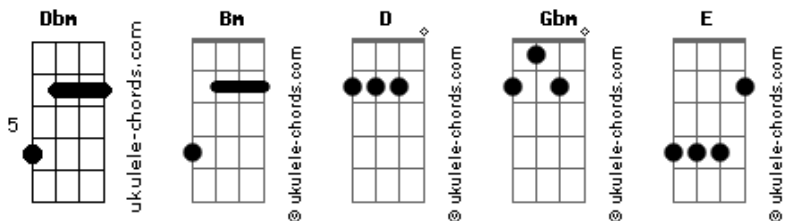

George Henrique e Rodrigo - Beijo Equivocado (part. Guilherme & Benuto)

tom:

Dbm (forma dos acordes no tom de Bm)

Capostrate na 2ª casa

Intro: Bm D Gbm E

Bm D Gbm
Olha só a situação desse sujeito
E Bm
Esse pé na bunda tá fazendo efeito
D Gbm
Camisa abotoada, pra baixo do peito
E Gbm
Na mão uma latinha para ver se dá jeito

D Gbm
Eita boca equivocada
E Bm
Se iludindo de graça, querendo da beijo em ponta de faca
D Gbm
Eita cama, emocionada
E

Com ela foi amor a primeira deitada

Acordes

D Gbm
Sabe aquela sentada que foi só uma vez
E Bm
Que causa que mais estrago do que muita ex
D Gbm
Pior do que sofrer por uma boca que já foi sua
E Bm
É sofrer por quem nunca foi porra nenhuma
D Gbm
Sabe aquela sentada que foi só uma vez
E Bm
Que causa que mais estrago do que muita ex
D Gbm
Pior do que sofrer por uma boca que já foi sua
E Bm
É sofrer por quem nunca foi porra nenhuma
[Final] D Gbm E Bm
D Gbm E Bm