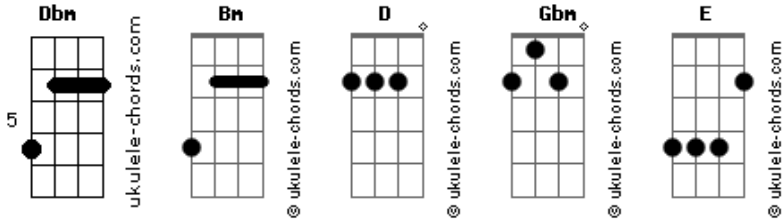

George Henrique e Rodrigo - Beijo Equivocado (part. Guilherme & Benuto)

tom:

Dbm (forma dos acordes no tom de Bm)

Capostrate na 2ª casa

Intro: Bm D Gbm E

Bm D Gbm
Olha só a situação desse sujeito
E Bm
Esse pé na bunda tá fazendo efeito
D Gbm
Camisa abotoada, pra baixo do peito
E Gbm
Na mão uma latinha para ver se dá jeito

D Gbm
Eita boca equivocada
E Bm
Se iludindo de graça, querendo da beijo em ponta de faca
D Gbm
Eita cama, emocionada
E

Com ela foi amor a primeira deitada

Acordes

D Gbm
Sabe aquela sentada que foi só uma vez
E Bm
Que causa que mais estrago do que muita ex
D Gbm
Pior do que sofrer por uma boca que já foi sua
E Bm
É sofrer por quem nunca foi porra nenhuma
D Gbm
Sabe aquela sentada que foi só uma vez
E Bm
Que causa que mais estrago do que muita ex
D Gbm
Pior do que sofrer por uma boca que já foi sua
E Bm
É sofrer por quem nunca foi porra nenhuma
[Final] D Gbm E Bm
D Gbm E Bm