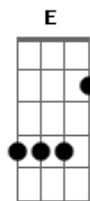

© ukulele-chords.com