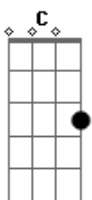

George Birdseye - Rude Cruz Se Erigiu

Tom: G

Rude cruz se erigiu, dela o dia fugiu
 Como emblema de vergonha e dor

Mas contemplo essa cruz, por que nela Jesus
 Deu a vida por mim, pecador

Sim, eu amo a mensagem da cruz
 'Té morrer, eu a vou proclamar

Sim, eu amo a mensagem da cruz
 'Té morrer, eu a vou proclamar

Levarei eu também minha cruz
 'Té por uma coroa trocar

Eu aqui com Jesus, a vergonha da cruz
 Quero sempre levar e sofrer

Cristo vem me buscar, e com Ele no lar
 Uma parte da glória ei de ter

Sim, eu amo a mensagem da cruz
 'Té morrer, eu a vou proclamar

Levarei eu também minha cruz
 'Té por uma coroa trocar

Acordes

© ukulele-chords.com

© ukulele-chords.com

© ukulele-chords.com

© ukulele-chords.com