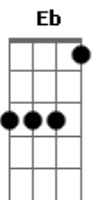

George Birdseye - Rude Cruz Se Erigiu

Tom: G

Rude cruz se erigiu, dela o dia fugiu
 Como emblema de vergonha e dor

Mas contemplo essa cruz, por que nela Jesus
 Deu a vida por mim, pecador

Sim, eu amo a mensagem da cruz
 'Té morrer, eu a vou proclamar

Levarei eu também minha cruz
 'Té por uma coroa trocar

'Té por uma coroa trocar

Nessa cruz padeceu, e por mim já morreu
 Meu Jesus, para dar-me perdão

Eu me alegro na cruz, dela vêm graça e luz
 Para minha santificação

Sim, eu amo a mensagem da cruz
 'Té morrer, eu a vou proclamar

Levarei eu também minha cruz
 'Té por uma coroa trocar

Eu aqui com Jesus, a vergonha da cruz
 Quero sempre levar e sofrer

Cristo vem me buscar, e com Ele no lar
 Uma parte da glória ei de ter

Sim, eu amo a mensagem da cruz
 'Té morrer, eu a vou proclamar

Levarei eu também minha cruz
 'Té por uma coroa trocar

Acordes

© ukulele-chords.com

© ukulele-chords.com

© ukulele-chords.com

© ukulele-chords.com