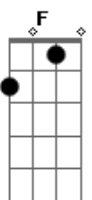

George Birdseye - Rude Cruz Se Erigiu

Tom: G

Rude cruz se erigiu, dela o dia fugiu
 Como emblema de vergonha e dor

Mas contemplo essa cruz, por que nela Jesus
 Deu a vida por mim, pecador

Sim, eu amo a mensagem da cruz
 'Té morrer, eu a vou proclamar

Sim, eu amo a mensagem da cruz
 'Té morrer, eu a vou proclamar

Levarei eu também minha cruz
 'Té por uma coroa trocar

Acordes

© ukulele-chords.com

© ukulele-chords.com

© ukulele-chords.com

© ukulele-chords.com