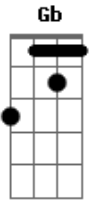

Gentalha - Ela É Uma Bruxa

Tom: A
Intro: A Db Gb D
A Db Gb D

A Db Gb D
Ela passa a tarde preparando poções
A Db Gb D
Ela passa a noite comendo corações
A Db Gb D
Eu não sei o que ela quer de mim
A Db Gb D
Nunca vi uma bruxa tão gostosa assim

(A Db Gb D)
(A Db Gb D)

B D
Mas eu não vejo um futuro pra gente
A E D
Ela é uma bruxa e eu sou indiferente
B D
Um gato preto ou uma lagartixa
A E D E
Ela vai tentar me transformar, wah-oh

A Db Gb D
Estou namorando uma bruxa gostosa
A Db Gb D
Mas ela é perigosa e não tem nenhum pudor
A Db Gb D
Estou namorando uma bruxa gostosa
A Db Gb D
Mas ela é perigosa e já me enfeitiçou

A Db Gb D
Ela é uma bruxa, wah-oh
A Db Gb D
Ela é uma bruxa, wah-oh
A Db Gb D
Ela é uma bruxa, wah-oh

Acordes

© ukulele-chords.com

© ukulele-chords.com

© ukulele-chords.com

© ukulele-chords.com

© ukulele-chords.com