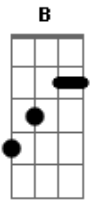

Gentalha - Ela É Uma Bruxa

Tom: A
Intro: A Db Gb D
A Db Gb D

A Db Gb D
Ela passa a tarde preparando poções
A Db Gb D
Ela passa a noite comendo corações
A Db Gb D
Eu não sei o que ela quer de mim
A Db Gb D
Nunca vi uma bruxa tão gostosa assim

B D
Mas eu não vejo um futuro pra gente
A E D
Ela é uma bruxa e eu sou indiferente
B D
Um gato preto ou uma lagartixa
A E D E
Ela vai tentar me transformar, wah-oh

A Db Gb D
Estou namorando uma bruxa gostosa
A Db Gb D
Mas ela é perigosa e não tem nenhum pudor
A Db Gb D
Estou namorando uma bruxa gostosa
A Db Gb D
Mas ela é perigosa e já me enfeitiçou

(A Db Gb D)
(A Db Gb D)

B D
Mas eu não vejo um futuro pra gente
A E D
Ela é uma bruxa e eu sou indiferente
B D
Um gato preto ou uma lagartixa
A E D E
Ela vai tentar me transformar, wah-oh

A Db Gb D
Estou namorando uma bruxa gostosa
A Db Gb D
Mas ela é perigosa e não tem nenhum pudor
A Db Gb D
Estou namorando uma bruxa gostosa
A Db Gb D
Mas ela é perigosa e já me enfeitiçou

A Db Gb D
Ela é uma bruxa, wah-oh
A Db Gb D
Ela é uma bruxa, wah-oh
A Db Gb D
Ela é uma bruxa, wah-oh

Acordes

© ukulele-chords.com

© ukulele-chords.com

© ukulele-chords.com

© ukulele-chords.com

© ukulele-chords.com