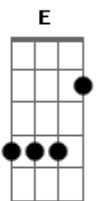

Gentalha - Ela É Uma Bruxa

Tom: A
Intro: A Db Gb D
A Db Gb D

A Db Gb D
Ela passa a tarde preparando poções
A Db Gb D
Ela passa a noite comendo corações
A Db Gb D
Eu não sei o que ela quer de mim
A Db Gb D
Nunca vi uma bruxa tão gostosa assim

B D
Mas eu não vejo um futuro pra gente
A E D
Ela é uma bruxa e eu sou indiferente
B D
Um gato preto ou uma lagartixa
A E D E
Ela vai tentar me transformar, wah-oh

A Db Gb D
Estou namorando uma bruxa gostosa
A Db Gb D
Mas ela é perigosa e não tem nenhum pudor
A Db Gb D
Estou namorando uma bruxa gostosa
A Db Gb D
Mas ela é perigosa e já me enfeitiçou

(A Db Gb D)
(A Db Gb D)

B D
Mas eu não vejo um futuro pra gente
A E D
Ela é uma bruxa e eu sou indiferente
B D
Um gato preto ou uma lagartixa
A E D E
Ela vai tentar me transformar, wah-oh

A Db Gb D
Estou namorando uma bruxa gostosa
A Db Gb D
Mas ela é perigosa e não tem nenhum pudor
A Db Gb D
Estou namorando uma bruxa gostosa
A Db Gb D
Mas ela é perigosa e já me enfeitiçou

A Db Gb D
Ela é uma bruxa, wah-oh
A Db Gb D
Ela é uma bruxa, wah-oh
A Db Gb D
Ela é uma bruxa, wah-oh

Acordes

© ukulele-chords.com

© ukulele-chords.com

© ukulele-chords.com

© ukulele-chords.com

© ukulele-chords.com