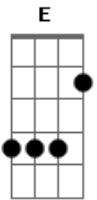

Gentalha - Ela É Uma Bruxa

Tom: A
Intro: A Db Gb D
A Db Gb D

A Db Gb D
Ela passa a tarde preparando poções
A Db Gb D
Ela passa a noite comendo corações
A Db Gb D
Eu não sei o que ela quer de mim
A Db Gb D
Nunca vi uma bruxa tão gostosa assim

B D
Mas eu não vejo um futuro pra gente
A E D
Ela é uma bruxa e eu sou indiferente
B D
Um gato preto ou uma lagartixa
A E D E
Ela vai tentar me transformar, wah-oh

A Db Gb D
Estou namorando uma bruxa gostosa
A Db Gb D
Mas ela é perigosa e não tem nenhum pudor
A Db Gb D
Estou namorando uma bruxa gostosa
A Db Gb D
Mas ela é perigosa e já me enfeitiçou

(A Db Gb D)
(A Db Gb D)

B D
Mas eu não vejo um futuro pra gente
A E D
Ela é uma bruxa e eu sou indiferente
B D
Um gato preto ou uma lagartixa
A E D E
Ela vai tentar me transformar, wah-oh

A Db Gb D
Estou namorando uma bruxa gostosa
A Db Gb D
Mas ela é perigosa e não tem nenhum pudor
A Db Gb D
Estou namorando uma bruxa gostosa
A Db Gb D
Mas ela é perigosa e já me enfeitiçou

A Db Gb D
Ela é uma bruxa, wah-oh
A Db Gb D
Ela é uma bruxa, wah-oh
A Db Gb D
Ela é uma bruxa, wah-oh

Acordes

© ukulele-chords.com

© ukulele-chords.com

© ukulele-chords.com

© ukulele-chords.com

© ukulele-chords.com