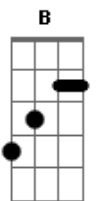

Gentalha - Ela É Uma Bruxa

Tom: A
Intro: A Db Gb D
A Db Gb D

A Db Gb D
Ela passa a tarde preparando poções
A Db Gb D
Ela passa a noite comendo corações
A Db Gb D
Eu não sei o que ela quer de mim
A Db Gb D
Nunca vi uma bruxa tão gostosa assim

(A Db Gb D)
(A Db Gb D)

B D
Mas eu não vejo um futuro pra gente
A E D
Ela é uma bruxa e eu sou indiferente
B D
Um gato preto ou uma lagartixa
A E D E
Ela vai tentar me transformar, wah-oh

A Db Gb D
Estou namorando uma bruxa gostosa
A Db Gb D
Mas ela é perigosa e não tem nenhum pudor
A Db Gb D
Estou namorando uma bruxa gostosa
A Db Gb D
Mas ela é perigosa e já me enfeitiçou

A Db Gb D
Ela é uma bruxa, wah-oh
A Db Gb D
Ela é uma bruxa, wah-oh
A Db Gb D
Ela é uma bruxa, wah-oh

Acordes

© ukulele-chords.com

© ukulele-chords.com

© ukulele-chords.com

© ukulele-chords.com

© ukulele-chords.com