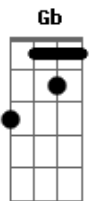

Gentalha - Ela É Uma Bruxa

Tom: A
Intro: A Db Gb D
A Db Gb D

A Db Gb D
Ela passa a tarde preparando poções
A Db Gb D
Ela passa a noite comendo corações
A Db Gb D
Eu não sei o que ela quer de mim
A Db Gb D
Nunca vi uma bruxa tão gostosa assim

(A Db Gb D)
(A Db Gb D)

B D
Mas eu não vejo um futuro pra gente
A E D
Ela é uma bruxa e eu sou indiferente
B D
Um gato preto ou uma lagartixa
A E D E
Ela vai tentar me transformar, wah-oh

A Db Gb D
Estou namorando uma bruxa gostosa
A Db Gb D
Mas ela é perigosa e não tem nenhum pudor
A Db Gb D
Estou namorando uma bruxa gostosa
A Db Gb D
Mas ela é perigosa e já me enfeitiçou

A Db Gb D
Ela é uma bruxa, wah-oh
A Db Gb D
Ela é uma bruxa, wah-oh
A Db Gb D
Ela é uma bruxa, wah-oh

Acordes

© ukulele-chords.com

© ukulele-chords.com

© ukulele-chords.com

© ukulele-chords.com

© ukulele-chords.com