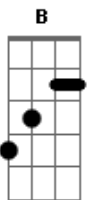

Gentalha - Brandyman

Tom: E

Intro: B A E G E G
B A E G E G

E D E A G
Eu tomo conhaque todo dia
E D E A G B
Sem tira-gosto, que putaria, oh-oh
E D E A G
Sou um abusado, eu não ligo
E D E A G B
São João da Barra, vamos comigo, oh-oh

G E G B
Eu vou beber
G E G B
Vamos beber
G E G B
Eu vou beber
G E G B
Pra esquecer

(B A E G E G)
(B A E G E G)

E D E
Eu tomo conhaque

Acordes

© ukulele-chords.com

© ukulele-chords.com

© ukulele-chords.com

© ukulele-chords.com