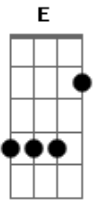

Gentalha - Brandyman

Tom: E

Intro: B A E G E G
B A E G E G

E D E A G
Eu tomo conhaque todo dia
E D E A G B
Sem tira-gosto, que putaria, oh-oh
E D E A G
Sou um abusado, eu não ligo
E D E A G B
São João da Barra, vamos comigo, oh-oh

(G E G B)
(G E G B)
(G E G B)
(G E G B)

E D E A G
Eu tomo conhaque todo dia
E D E A G B

Sem tira-gosto, que putaria, oh-oh
E D E A G
Sou um abusado, eu não ligo
E D E A G B
São João da Barra, vamos comigo, oh-oh

G E G B
Eu vou beber
G E G B
Vamos beber
G E G B
Eu vou beber
G E G B
Pra esquecer

(B A E G E G)
(B A E G E G)

E D E
Eu tomo conhaque

Acordes

© ukulele-chords.com