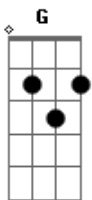

Gentalha - Brandyman

Tom: E

Intro: B A E G E G
B A E G E G

E D E A G
Eu tomo conhaque todo dia
E D E A G B
Sem tira-gosto, que putaria, oh-oh
E D E A G
Sou um abusado, eu não ligo
E D E A G B
São João da Barra, vamos comigo, oh-oh

G E G B
Eu vou beber
G E G B
Vamos beber
G E G B
Eu vou beber
G E G B
Pra esquecer

(B A E G E G)
(B A E G E G)

E D E
Eu tomo conhaque

Acordes

© ukulele-chords.com

© ukulele-chords.com

© ukulele-chords.com

© ukulele-chords.com