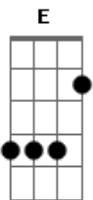

Gentalha - Brandyman

Tom: E

Intro: B A E G E G
B A E G E G

E D E A G
Eu tomo conhaque todo dia
E D E A G B
Sem tira-gosto, que putaria, oh-oh
E D E A G
Sou um abusado, eu não ligo
E D E A G B
São João da Barra, vamos comigo, oh-oh

(G E G B)
(G E G B)
(G E G B)
(G E G B)

E D E A G
Eu tomo conhaque todo dia
E D E A G B

Sem tira-gosto, que putaria, oh-oh
E D E A G
Sou um abusado, eu não ligo
E D E A G B
São João da Barra, vamos comigo, oh-oh

G E G B
Eu vou beber
G E G B
Vamos beber
G E G B
Eu vou beber
G E G B
Pra esquecer

(B A E G E G)
(B A E G E G)

E D E
Eu tomo conhaque

Acordes

© ukulele-chords.com