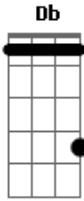

Genival Lacerda - Currupio

tom:

Intro: Db Gbm A Db Gbm
D A E7 A

Oh Severina vá na barra da cangaia
Traga pedra, o fuzil e meu cigarro de palha

Corre menina, vai depressa e chame Roque

D A E7 A
Diga ele que me traga algodão pro corrimboque

Db Gbm
Traga um pouquinho, vá poupando meu paiol

Db Gbm
Só quero que traga um tanto de botar no matricó

A A
Deixa reserva de Zefa fazer pavio

A A
Que também quer outro tanto pro fuso para fazer fio

D E7 A
Para Mané fazer cordão para botar no currupio

Acordes

© ukulele-chords.com

© ukulele-chords.com

© ukulele-chords.com

© ukulele-chords.com

© ukulele-chords.com