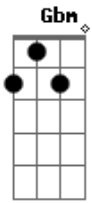

Genival Lacerda - Currupio

tom:

Intro: Db Gbm A Db Gbm
D A E7 A

Oh Severina vá na barra da cangaia
Traga pedra, o fuzil e meu cigarro de palha

Corre menina, vai depressa e chame Roque

D A E7 A
Diga ele que me traga algodão pro corrimboque

Db Gbm
Traga um pouquinho, vá poupando meu paiol

Db Gbm
Só quero que traga um tanto de botar no matricó

A A
Deixa reserva de Zefa fazer pavio

A A
Que também quer outro tanto pro fuso para fazer fio

D E7 A
Para Mané fazer cordão para botar no currupio

Acordes

© ukulele-chords.com

© ukulele-chords.com

© ukulele-chords.com

© ukulele-chords.com

© ukulele-chords.com