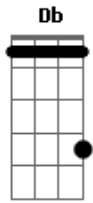

© ukulele-chords.com

© ukulele-chords.com