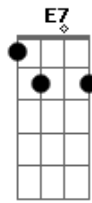

© ukulele-chords.com