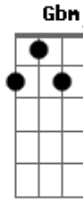

© ukulele-chords.com