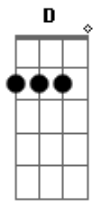

© ukulele-chords.com