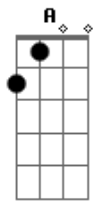

Genival Lacerda - Currupio

tom:

Intro: Db Gbm A Db Gbm
D A E7 A

Oh Severina vá na barra da cangaia
Traga pedra, o fuzil e meu cigarro de palha

Corre menina, vai depressa e chame Roque

D A E7 A
Diga ele que me traga algodão pro corrimboque

Db Gbm
Traga um pouquinho, vá poupando meu paiol

Db Gbm
Só quero que traga um tanto de botar no matricó

A A
Deixa reserva de Zefa fazer pavio

A A
Que também quer outro tanto pro fuso para fazer fio

D E7 A
Para Mané fazer cordão para botar no currupio

Acordes