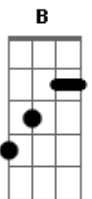

E B
 A radiola eu não quero Essa daí ta toda usada além de tudo está com

o pitoco mole

Parece uma sanfona quando está desafinada assim 2x

Em Am
 Um rádio tão bonzinho deu á José viu

B Em
 O disco você deu a Josué foi

Eu me defendo

E B
 A radiola eu não quero, eu não quero não Essa daí ta toda usada, escangalhada além de

E B
 tudo está com o pitoco mole Parece uma sanfona quando está desafinada assim

B E
 A radiola eu não quero Essa daí ta toda usada além de tudo está com o pitoco mole

Parece uma sanfona quando está desafinada assim.

Acordes

© ukulele-chords.com

© ukulele-chords.com

© ukulele-chords.com

© ukulele-chords.com

© ukulele-chords.com