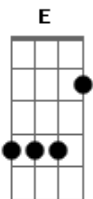

Genival Lacerda - A Radiola

Tom: G

João e de Mané

B Em Am
 Eu já pedi tanta coisa e você nada você não sabe que eu sofri até agora

Em Am B
 Depois de tudo você chega de mansinha me dando de presente a radiola

E B
 A radiola eu não quero Essa daí ta toda usada além de tudo está com

o pitoco mole

Parece uma sanfona quando está desafinada assim 2x

Em Am
 Um rádio tão bonzinho deu á José viu

B Em
 O disco você deu a Josué foi

Eu me defendo

E B
 A radiola eu não quero, eu não quero não Essa daí ta toda usada, escangalhada além de

E B
 tudo está com o pitoco mole Parece uma sanfona quando está desafinada assim

B E
 A radiola eu não quero Essa daí ta toda usada além de tudo está com o pitoco mole

Parece uma sanfona quando está desafinada assim.

Acordes

© ukulele-chords.com

© ukulele-chords.com

© ukulele-chords.com

© ukulele-chords.com

© ukulele-chords.com