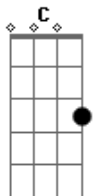

Genimar - Amigo verdadeiro

tom:

Intro: ^{G Am G}
_{F G C}

[Primeira Parte]

^{C G Am G F}
Todo mundo necessita de um amigo confiável conselheiro
confidente que

^{Am G F G}
Nas horas mais difíceis nos ajude a refletir
_{C G Am G F}

^G
Você deve estar pensando que um amigo como esse não existe ou
é difícil

^C
Conseguir

[Pré-Refrão]

^{G Am G F G}
Mas te digo por experiência própria que esse amigo por ti
chama a toda

Acordes

© ukulele-chords.com