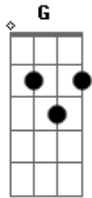

Genimar - Amigo verdadeiro

tom:

Intro: ^{G Am G C}
_{F G C}

[Primeira Parte]

^{C G Am G F}
Todo mundo necessita de um amigo confiável conselheiro
confidente que

^{Am G F G}
Nas horas mais difíceis nos ajude a refletir
_{C G Am G F}

^G
Você deve estar pensando que um amigo como esse não existe ou
é difícil

^C
Conseguir

[Pré-Refrão]

^{G Am G F G}
Mas te digo por experiência própria que esse amigo por ti
chama a toda

Acordes

© ukulele-chords.com