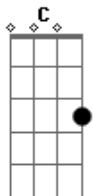

Genimar - Amigo verdadeiro

tom:

Intro: ^{G Am G C}
_{F G C}

[Primeira Parte]

^{C G Am G F}
Todo mundo necessita de um amigo confiável conselheiro
confidente que

^{Am G F G}
Nas horas mais difíceis nos ajude a refletir
_{C G Am G F}

^G
Você deve estar pensando que um amigo como esse não existe ou
é difícil

^C
Conseguir

[Pré-Refrão]

^{G Am G F G}
Mas te digo por experiência própria que esse amigo por ti
chama a toda

Acordes

© ukulele-chords.com