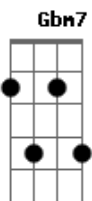

© ukulele-chords.com