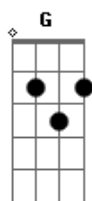

© ukulele-chords.com