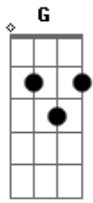

Genilson Gomes - E Eu Te Chamo Ó Senhor

Tom: C

Ton C
Intro: C C Am A7 Dm F G G

C C Am Am Am
O caminho que hoje estou é mais que lindo
F G Am
É a fonte de onde sai esta canção
F G E7 Am
Sei que eu posso sentir tuas mãos em mim tocar
F G F C Dm C G
Quando me prostro frente a ti em ado ra ção
C C Am Am
Quero ver no olhar amigo um sorriso confiante

F G Am
Que mudou a sua vida no senhor
F G C C Am
E que hoje se alegra por falar do amor de Deus
F Dm F C Dm C Gm7
Pois sou hoje um instrumento em suas mãos Senhor
F G E7 Am
E eu te chamo ó Senhor em adoração
F Dm G G
Sei que posso muito mais que eu pensei
F G C C Am Am F
Numa cruz por mim deste a vida ati entrego todo o meu ser
Dm G C
Para que possa renovar meu coração

Acordes

© ukulele-chords.com