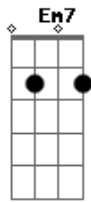

© ukulele-chords.com