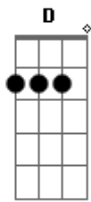

Generación 12 - Tu Mano

tom:

Intro: Em7 Cadd9 G D

Em C G
Escucha hoy mi oración

D
Ven y sálvame

Em C G
Vuelve a oír mi clamor

D
Ven y sálvame

Em C G
Mi Aflicción y mi Dolor

D Em
Te entrego hoy a ti

C G D

Acordes

© ukulele-chords.com

© ukulele-chords.com

© ukulele-chords.com

© ukulele-chords.com

© ukulele-chords.com