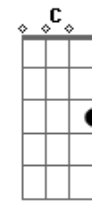

Generación 12 - Tu Mano

tom:

Intro: Em7 Cadd9 G D

Em C G
Escucha hoy mi oración

D
Ven y sálvame

Em C G
Vuelve a oír mi clamor

D
Ven y sálvame

Em C G
Mi Aflicción y mi Dolor

D Em
Te entrego hoy a ti

C G D

Acordes

© ukulele-chords.com

© ukulele-chords.com

© ukulele-chords.com

© ukulele-chords.com

© ukulele-chords.com