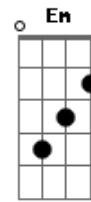

Generación 12 - Tu Mano

tom:

Intro: Em7 Cadd9 G D

Em C G
Escucha hoy mi oración

D
Ven y sálvame

Em C G
Vuelve a oír mi clamor

D
Ven y sálvame

Em C G
Mi Aflicción y mi Dolor

D Em
Te entrego hoy a ti

C G D

Acordes

© ukulele-chords.com

© ukulele-chords.com

© ukulele-chords.com

© ukulele-chords.com

© ukulele-chords.com