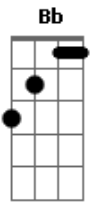

© ukulele-chords.com