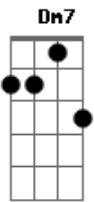

© ukulele-chords.com