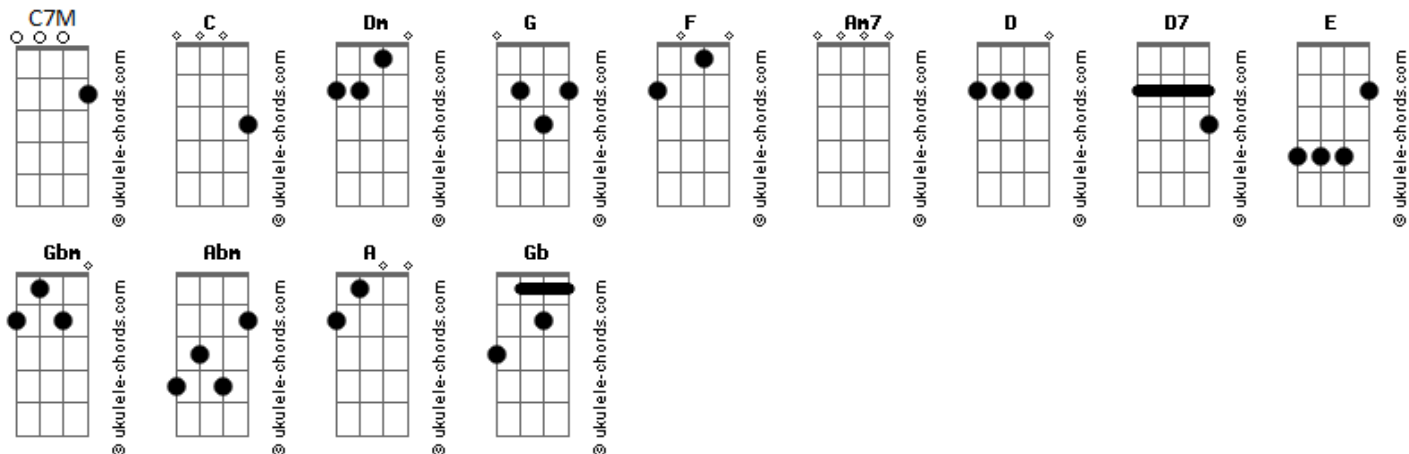

Gen Rosso - Paz Tão Íntima

tom:

Intro: C Dm C G

C G C F
As horas rumo ao senhor, o tempo já está perto
C Dm C G
Por estas estradas canto p?ra ti
Am7 G F C
Na tua casa sempre te encontrarei
D F D7 C G
E será uma festa encontrar-te ainda

C G C F
É impossível até pensar em outras coisas
C Dm C G
Já não consigo passar sem ti
Am7 G F C7M
São como eternas as horas em que não estás
D F D7 C G
E espero só encontrar contigo

E Gbm Abm A
Que paz tão íntima a tua presença aqui
E Gb D E
Mistério que não sei nunca explicar
E Gbm Abm A
Que céu tão límpido, pura alegria aqui
E Gb D7 E

Acordes

Faz-me reconhecer quem és p?ra mim

C G C F
É a mais bela poesia, dar-te o meu sim p?ra sempre
C Dm C G
E em segredo, falar só contigo
Am7 G F C
São coisas simples, palavras que tu já sabes
D F D7 C G
Notas que eu canto no teu silêncio

E Gbm Abm A
Que paz tão íntima a tua presença aqui
E Gbm D E
Mistério que não sei nunca explicar
E Gbm Abm A
Que céu tão límpido, pura alegria aqui
E Gb D7 E
Faz-me reconhecer quem és p'ra mim

E Gbm Abm A
Que paz tão íntima a tua presença aqui
E Gbm D E
Mistério que não sei nunca explicar
E Gbm Abm A
Que céu tão límpido, pura alegria aqui
E Gb D7 E
Faz-me reconhecer quem és p'ra mim