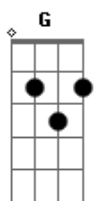

© ukulele-chords.com