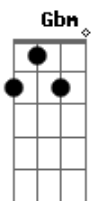

© ukulele-chords.com