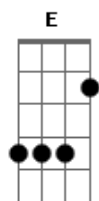

© ukulele-chords.com

Ele quer seguir o sonho de fazer o que gosta
Gbm A7M
E não o que falam que vai ser melhor
Gbm A
Trilhar seu próprio rumo
Gbm A7M
Pronto a esperar que a sua hora vai chegar

D Bm Gbm E
Saia de casa, troque a roupa interior
D Bm Gbm E
Arrume o cabelo e o que a vida bagunçou
D Bm Gbm E
Chegue lá fora, procure a janela
D Bm Gbm E
Ou bata na porta e olhe nos olhos dela

[Solo] D Bm Gbm E
D Bm Gbm E
D Bm Gbm E
D Bm Gbm E

[Final] A