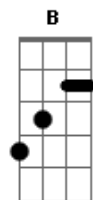

© ukulele-chords.com