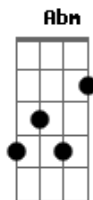

© ukulele-chords.com