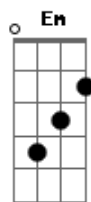

Geison e Diego - Vestido de Seda / Paixão Proibida (Pot-Pourri)

tom:

Intro: G D C G
D G

[Primeira Parte]

Meu bem eu queria que você voltasse ao menos pra buscar
Alguns objetos que na despedida você não levou
Um batom usado caído no canto da penteadeira
Um vestido velho cheio de poeira
Jogado no quarto com marcas de amor

[Segunda Parte]

Querida, nós nos enganamos com nossos sentimentos
Nem eu nem você conseguiu cumprir o juramento

Acordes

© ukulele-chords.com

© ukulele-chords.com

© ukulele-chords.com

© ukulele-chords.com

© ukulele-chords.com

© ukulele-chords.com

© ukulele-chords.com

Num gesto apressado você com alguém se casou
Eu pra vingar também fiz um falso casamento
Agora amar em segredo é uma traição

Não deixe seu homem saber da nossa paixão
E quando ele for te abraçar na hora do amor
Finja que está feliz, não deixe ele perceber
Que ao invés de prazer você sente pavor
E quando no rádio tocar a nossa canção