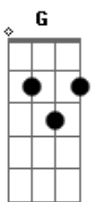

Geison e Diego - Vestido de Seda / Paixão Proibida (Pot-Pourri)

tom:

Intro: G D C G
D G

[Primeira Parte]

Meu bem eu queria que você voltasse ao menos pra buscar
Alguns objetos que na despedida você não levou
Um batom usado caído no canto da penteadeira
Um vestido velho cheio de poeira
Jogado no quarto com marcas de amor

[Refrão]

Vestido de seda o seu manequim também te deixou
Aí no cantinho não tem mais valor
Se não tem aquela que tanto te usou
Eu também não passo de um trapo humano sem minha querida
Usado e jogado num canto da vida
Não sei o que faço sem meu grande amor
(G D G)

[Segunda Parte]

Querida, nós nos enganamos com nossos sentimentos
Nem eu nem você conseguiu cumprir o juramento

Acordes

© ukulele-chords.com