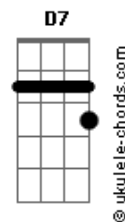

Geison e Diego - Vestido de Seda / Paixão Proibida (Pot-Pourri)

tom:

Intro: G D C G
D G

[Primeira Parte]

Meu bem eu queria que você voltasse ao menos pra buscar
Alguns objetos que na despedida você não levou
Um batom usado caído no canto da penteadeira
Um vestido velho cheio de poeira
Jogado no quarto com marcas de amor

[Refrão]

Vestido de seda o seu manequim também te deixou
Aí no cantinho não tem mais valor
Se não tem aquela que tanto te usou
Eu também não passo de um trapo humano sem minha querida
Usado e jogado num canto da vida
Não sei o que faço sem meu grande amor

(G D G)

[Segunda Parte]

Querida, nós nos enganamos com nossos sentimentos
Nem eu nem você conseguiu cumprir o juramento

Acordes

Num gesto apressado você com alguém se casou
Eu pra vingar também fiz um falso casamento
Agora amar em segredo é uma traição