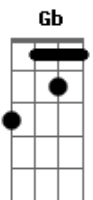

© ukulele-chords.com