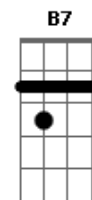

E A
 E quando dei por mim a vida estava vazia
 E A
 E eu pensava todo dia em te convencer
 E Ab Dbm
 Que esse cara do seu lado não faz o seu tipo
 A B E
 E eu combino muito mais com você

[Pré-Refrão]

Acordes

© ukulele-chords.com

Ab Dbm A B E
 Venha comigo curta a sensação, é só deixar rolar
 Ab Dbm A B E A B
 Eu sou a pista e você avião, te espero pra pousar

[Refrão]

E
 Eu vou mostrar pra você
 B Ab Dbm
 Que esse amor não cabe mais só no meu peito
 E A
 Que dividir contigo parece perfeito