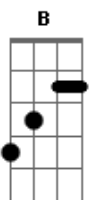

B Gb Abm
 E pode o céu desabar, E a terra toda tremer
 E Gb B
 Que eu jamais vou deixar de te amar, te querer
 Gb Abm
 Enquanto a lua brilhar, e o sol aparecer
 E Gbm B
 Juro que o meu coração vai ser só de você

(Abm Gb E)
 (E A E A)

[Segunda Parte]

E A
 Há muito tempo eu estava em paz tava tranquilo
 E A
 Estava indo muito bem até sua aparição
 E Ab Dbm
 E foi cilada, sem sentido entrei na contra-mão
 A B E B7
 Alguém era dono do seu coração

E A
 E quando dei por mim a vida estava vazia
 E A
 E eu pensava todo dia em te convencer
 E Ab Dbm
 Que esse cara do seu lado não faz o seu tipo
 A B E
 E eu combino muito mais com você

[Pré-Refrão]

Acordes