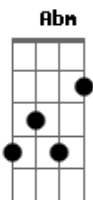

© ukulele-chords.com