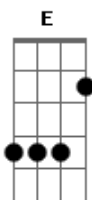

© ukulele-chords.com