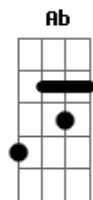

© ukulele-chords.com