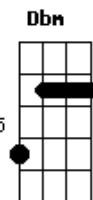

ukulele-chords.com