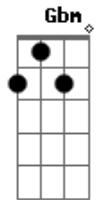

© ukulele-chords.com