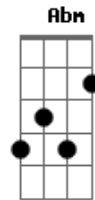

© ukulele-chords.com