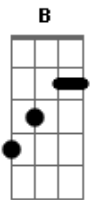

Geison e Diego - Amor de Fé

tom:

Intro: E B Dbm A

E
As vezes a gente valoriza

B
O que não tem valor
Esquece do amor

Gbm
E das coisas do coração
A
Do fogo que acende

E
As vezes a gente se perde

B
Não sabe e nem mede
E nunca assume

Gbm
Que morre de ciúmes
A
Que morre de ciúmes

[Pré-Refrão]

Dbm
Sente saudade, mas não liga

A
Qualquer coisa vira
E B
Empurrando com a barriga
Gbm

Esse sentimento, olhando e
A
Sofrendo

Dbm
Quem vê de fora não se liga

A
Como anda a nossa vida
E B
Não encontra outra saída

Gbm
Ah esse sofrimento
A B
Mas eu tô querendo

[Refrão]

Dbm A
Ser o que você quer, aquele amor de fé

E B
Aquele cara que você sonhou

Dbm A
Sei que pode dar pé, se você me disser

E B
Que o nosso sonho ainda não acabou

(Dbm A E B)

[Pré-Refrão]

Dbm
Sente saudade, mas não liga

A
Qualquer coisa vira

E B
Empurrando com a barriga

Gbm
Esse sentimento, olhando e
A
Sofrendo

Dbm
Quem vê de fora não se liga

A
Como anda a nossa vida

E B
Não encontra outra saída

Gbm
Ah esse sofrimento

A B
Mas eu tô querendo

[Refrão]

Dbm A
Ser o que você quer, aquele amor de fé

E B
Aquele cara que você sonhou

Dbm A
Sei que pode dar pé, se você me disser

E B
Que o nosso sonho ainda não acabou

Dbm A E
Woo woo woo woo

E Ebm Dbm B Abm B Dbm
Woo - o - o - o - o - o - o - o

Dbm A E
Woo woo woo woo

E Ebm Dbm Abm B Dbm
Que o nosso amor ainda não a - ca - bo - o - o - ou

Acordes

© ukulele-chords.com

© ukulele-chords.com

© ukulele-chords.com

© ukulele-chords.com

© ukulele-chords.com

© ukulele-chords.com

© ukulele-chords.com