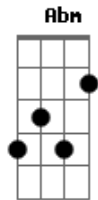

© ukulele-chords.com