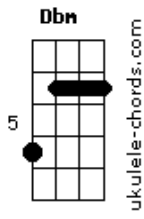

Geisiele Ferreira - Enche-me / Cadeias Quebrar / Consagração / Meu Prazer (Pot-pourri)

tom:

Intro: Dbm A E B

Tu provês o fogo
E eu o sacrifício
Tu provês o espírito
E eu me entrego por inteiro

Enche-me, Deus
Enche-me, Deus
Enche-me

Enche-me, Deus
Enche-me, Deus
Enche-me, Deus
Enche-me

[Refrão]

Enche-me, até transbordar
Derrama a Tua glória
Derrama a Tua glória
Enche-me, até transbordar
Derrama a Tua glória
Derrama a Tua glória

(Dbm A E B)

[Medley]

Há poder no nome de Jesus
Há poder no nome de Jesus

Acordes

Há poder no nome de Jesus

Pra cadeias quebrar

Cadeias quebrar

Cadeias quebrar

Cadeias quebrar

Cadeias quebrar

Cadeias quebrar

(Dbm A E B)

[Medley]

A honra, a glória, a força e o poder

Ao rei Jesus

E o louvor, ao rei, Jesus

[Medley]

Rei do reis e Senhor

Te entregamos nosso viver

Rei do reis e Senhor

Te entregamos nosso viver

[Refrão]

Pra Te adorar, oh Rei dos reis

Foi que eu nasci, ó rei Jesus

Meu prazer é te louvar

Meu prazer é estar

Nos átrios do Senhor

Meu prazer é viver na casa de Deus

Onde flui o amor

[Final] E B A B